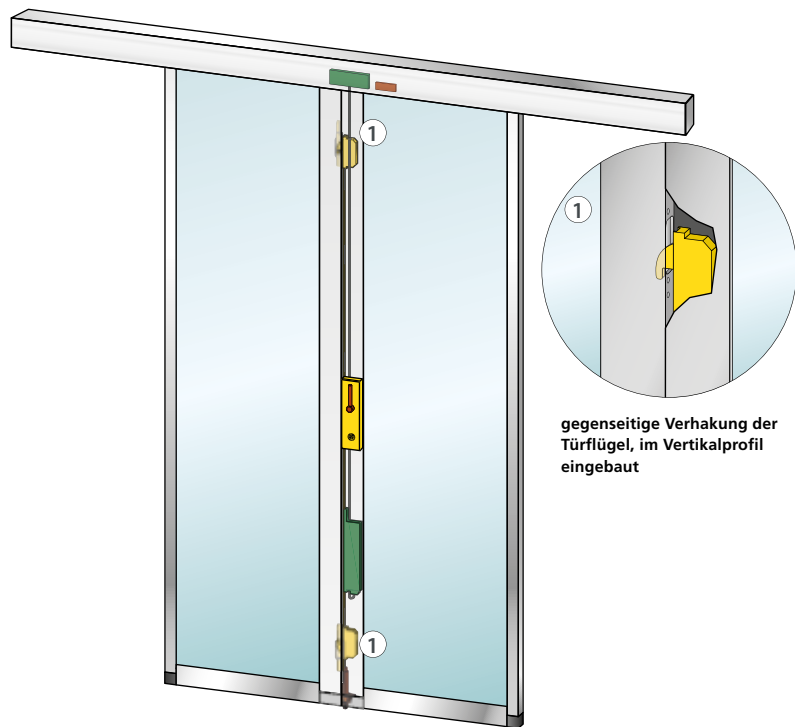

Anwendung mit Gilgen Profilsystemen PSX, PSXP, PSW

	Automatische Verriegelung	manuelle Verriegelung
SLX	•	•
SLX redundant	•	•
SLX-M	•	•
SLX-M redundant	•	•
SLX Break Out	•	•
SLA		•

- manuelle Verriegelung
- Zusatzkomponenten für die automatische Verriegelung
- Optionen:
  - Verriegelungsbolzen gegen den Boden (nur bei manueller Version)
  - Entriegelungshebel
  - Verriegelungsüberwachung

Verriegelung passend zu: