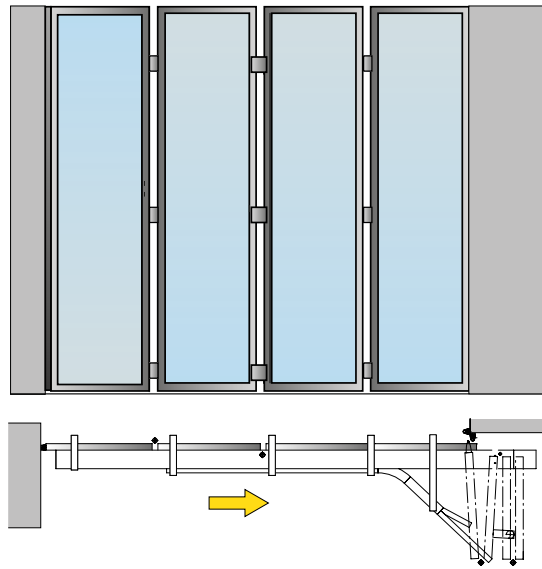

Télécommande

Accès confortable et sans encombre avec l'émetteur de poche

Types de portes et portails

	Porte coulissante	Porte basculante	Porte à vantaux pliants	Porte coulissante accordéon
Dimensions d'application				
Nombre de vantaux	1, 2, télescopique	1	2+2 / 2+1 / 2+0	2+0 à 11+11
Poids max. de la porte	2500 kg	1200 kg	1200 kg	2500 kg
Utilisation ; p. ex. garage collectif / parking à étages / porte industrielle				
nombre d'ouvertures par jour:				
10 - 50	•••	•••	•••	•••
60 - 300	•••	••	•••	••
plus de 300	•••	•	•••	•

Porte coulissante

Porte coulissante à un vantail

Porte coulissante à deux vantaux

Porte basculante

Solutions spéciales

Porte accordéon

Porte coulissante accordéon

Garnissage du vantail

Liberté de création

Le tablier de porte modulaire permet une intégration optimale et harmonieuse de votre porte de garage en respectant votre design architectural. Divers types de lamelles, de grilles d'aération ou de remplissages en bois massif sont disponibles afin de pouvoir façonner la porte au plus près de vos souhaits.