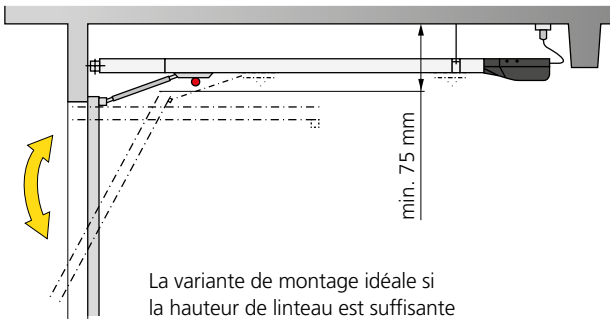

Télécommande

Accès confortable et sans encombre avec l'émetteur de poche

Types de portes et portails

	Porte coulissante	Porte basculante	Porte à vantaux pliants	Porte coulissante accordéon
Dimensions d'application				
Nombre de vantaux	1, 2, télescopique	1	2+2 / 2+1 / 2+0	2+0 à 11+11
Poids max. de la porte	2500 kg	1200 kg	1200 kg	2500 kg
Utilisation ; p. ex. garage collectif / parking à étages / porte industrielle				
nombre d'ouvertures par jour:				
10 - 50	•••	•••	•••	•••
60 - 300	•••	••	•••	••
plus de 300	•••	•	•••	•

Porte coulissante

Porte coulissante à un vantail

Porte coulissante à deux vantaux

Porte basculante

Solutions spéciales

Porte accordéon

Porte coulissante accordéon

Garnissage du vantail