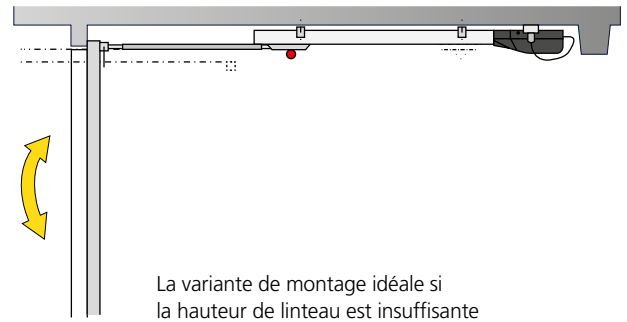

Télécommande

Accès confortable et sans encombre avec l'émetteur de poche

Types de portes et portails

	Porte coulissante	Porte basculante	Porte à vantaux pliants	Porte coulissante accordéon
Dimensions d'application				
Nombre de vantaux	1, 2, télescopique	1	2+2 / 2+1 / 2+0	2+0 à 11+11
Poids max. de la porte	2500 kg	1200 kg	1200 kg	2500 kg
Utilisation ; p. ex. garage collectif / parking à étages / porte industrielle				
nombre d'ouvertures par jour:				
10 - 50	•••	•••	•••	•••
60 - 300	•••	••	•••	••
plus de 300	•••	•	•••	•

Porte coulissante

Porte coulissante à un vantail

Porte coulissante à deux vantaux

Porte basculante

Solutions spéciales

Porte accordéon

Porte coulissante accordéon

Garnissage du vantail