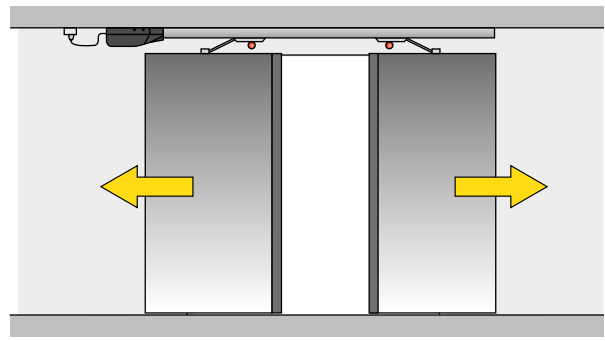

Porte coulissante à deux vantaux