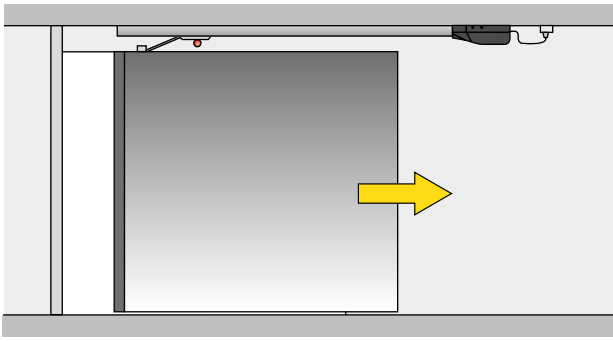

Porte coulissante

Porte coulissante à un vantail