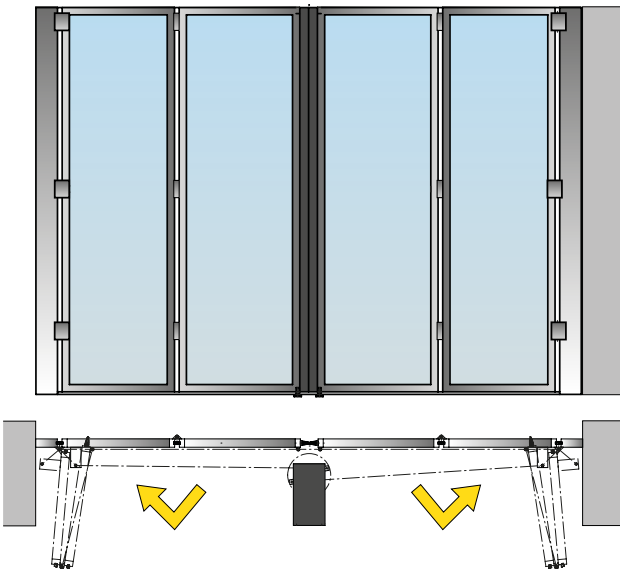

Caractéristiques techniques

Unité de transmission	système à chaîne, profilé aluminium fermé, guide-chaîne intégré en matière synthétique
Éclairage	lampe halogène 20 W intégrée
Possibilités de raccordement	pour les éléments de commande et de sécurité, contacts libre de potentiel pour l'éclairage et ventilation pour garage collectif, feux de circulation, horloge de contact
Alimentation de secteur	230 V, 50/60 Hz
Puissance absorbée	100 W
Force de traction	500 N
Limitation de la force	limite réglable du courant moteur

Télécommande

Accès confortable et sans encombre avec l'émetteur de poche

Types de portes et portails

	Porte coulissante	Porte basculante	Porte à vantaux pliants	Porte coulissante accordéon
Dimensions d'application				
Nombre de vantaux	1, 2, télescopique	1	2+2 / 2+1 / 2+0	2+0 à 11+11
Poids max. de la porte	2500 kg	1200 kg	1200 kg	2500 kg
Utilisation ; p. ex. garage collectif / parking à étages / porte industrielle				
nombre d'ouvertures par jour:				
10 - 50	•••	•••	•••	•••
60 - 300	•••	••	•••	••
plus de 300	•••	•	•••	•

Porte coulissante

Porte coulissante à un vantail

Porte coulissante à deux vantaux

Porte basculante

Solutions spéciales

Porte accordéon

Porte coulissante accordéon

Garnissage du vantail

Liberté de création

Le tablier de porte modulaire permet une intégration optimale et harmonieuse de votre porte de garage en respectant votre design architectural. Divers types de lamelles, de grilles d'aération ou de remplissages en bois massif sont disponibles afin de pouvoir façonner la porte au plus près de vos souhaits.