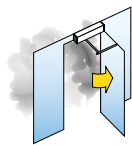

## Die Drehflügeltür schliesst bei Brandalarm

- 1- und 2-flügelige Türen möglich
- Mit integriertem Rauchmelder
- Im Brandfall oder bei Stromausfall Schliessung mittels Federkraft
- Sicherer Flucht- und Rettungsweg
- Einfaches Reset nach Brandalarm am Seitendeckel
- Im Seitendeckel integrierte LED-Anzeige für Brandalarm
- 2-flügelige Türen mit durchgehender Verschalung und integriertem Schliessfolgeregler