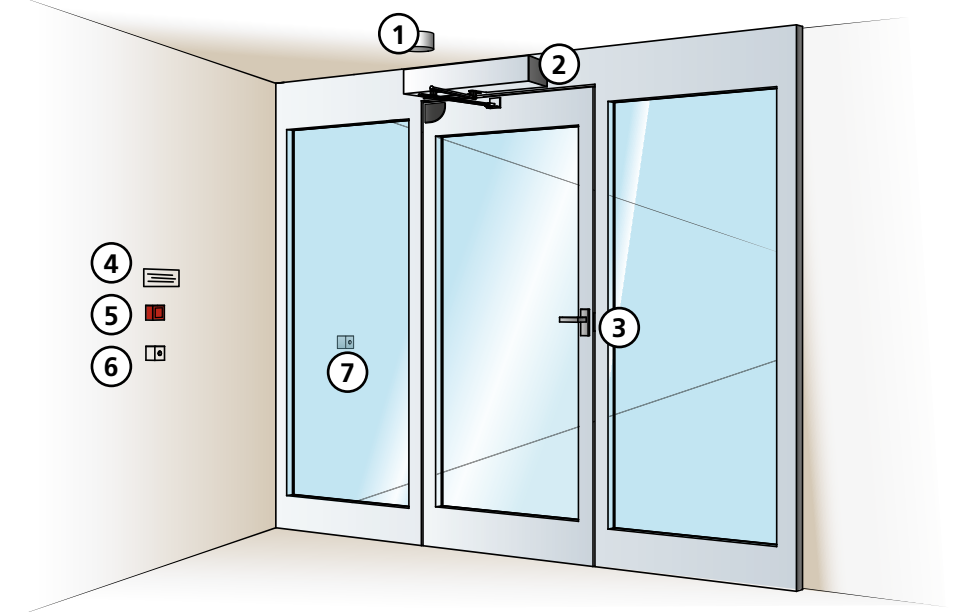

DREHFLÜGELTÜRANTRIEB BRANDSCHUTZ GEPRÜFT

Dass auch der Drehflügeltürantrieb bei Brandalarm Ihre Tür sicher aus jeder Position verschliesst, ist selbstverständlich. Ebenso wie die Tatsache, dass Sie die verschlossene Tür immer von Hand öffnen können und sich damit einen Fluchtweg sichern. Weitere Pluspunkte: die Türen öffnen und schliessen besonders leise und sind maximal langlebig. Und dank des universellen Antriebes gestaltet sich die Montage unkompliziert.

Die Drehflügeltür schliesst bei Brandalarm

- 1- und 2-flügelige Türen möglich
- Mit integriertem Rauchmelder
- Im Brandfall oder bei Stromausfall Schliessung mittels Federkraft
- Sicherer Flucht- und Rettungsweg
- Einfaches Reset nach Brandalarm am Seitendeckel
- Im Seitendeckel integrierte LED-Anzeige für Brandalarm
- 2-flügelige Türen mit durchgehender Verschalung und integriertem Schliessfolgeregler

Die Drehflügeltür öffnet für Entrauchung

- Mit integriertem Rauchmelder
- 2-flügelige Türen mit durchgehender Verschalung
- Funktion «Invers» stromlos öffnend für Entrauchung
  (RWA-Anlagen, nicht für Türen mit Brandschutzanforderung)

Zusatzkomponenten für automatische Drehflügel-Brandschutztüren

1. 1 Brandmelder
2. 2 Antrieb
3. 3 Elektrotüröffner
4. 4 Hinweisschild zu Brandschutztür
5. 5 Handauslösetaster
6. 6 Drucktaster
7. 7 Schlüsselschwenktaster